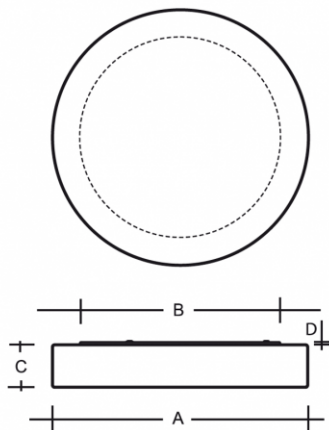

ZERO IP44 PS13.112.Z330

Typ: stropní a nástěnné svítidlo

Stínítko: bílé ručně fukané trojvrstvé sklo opál mat

Tělo svítidla: ocelový plech bíle lakovaný výška 13 mm